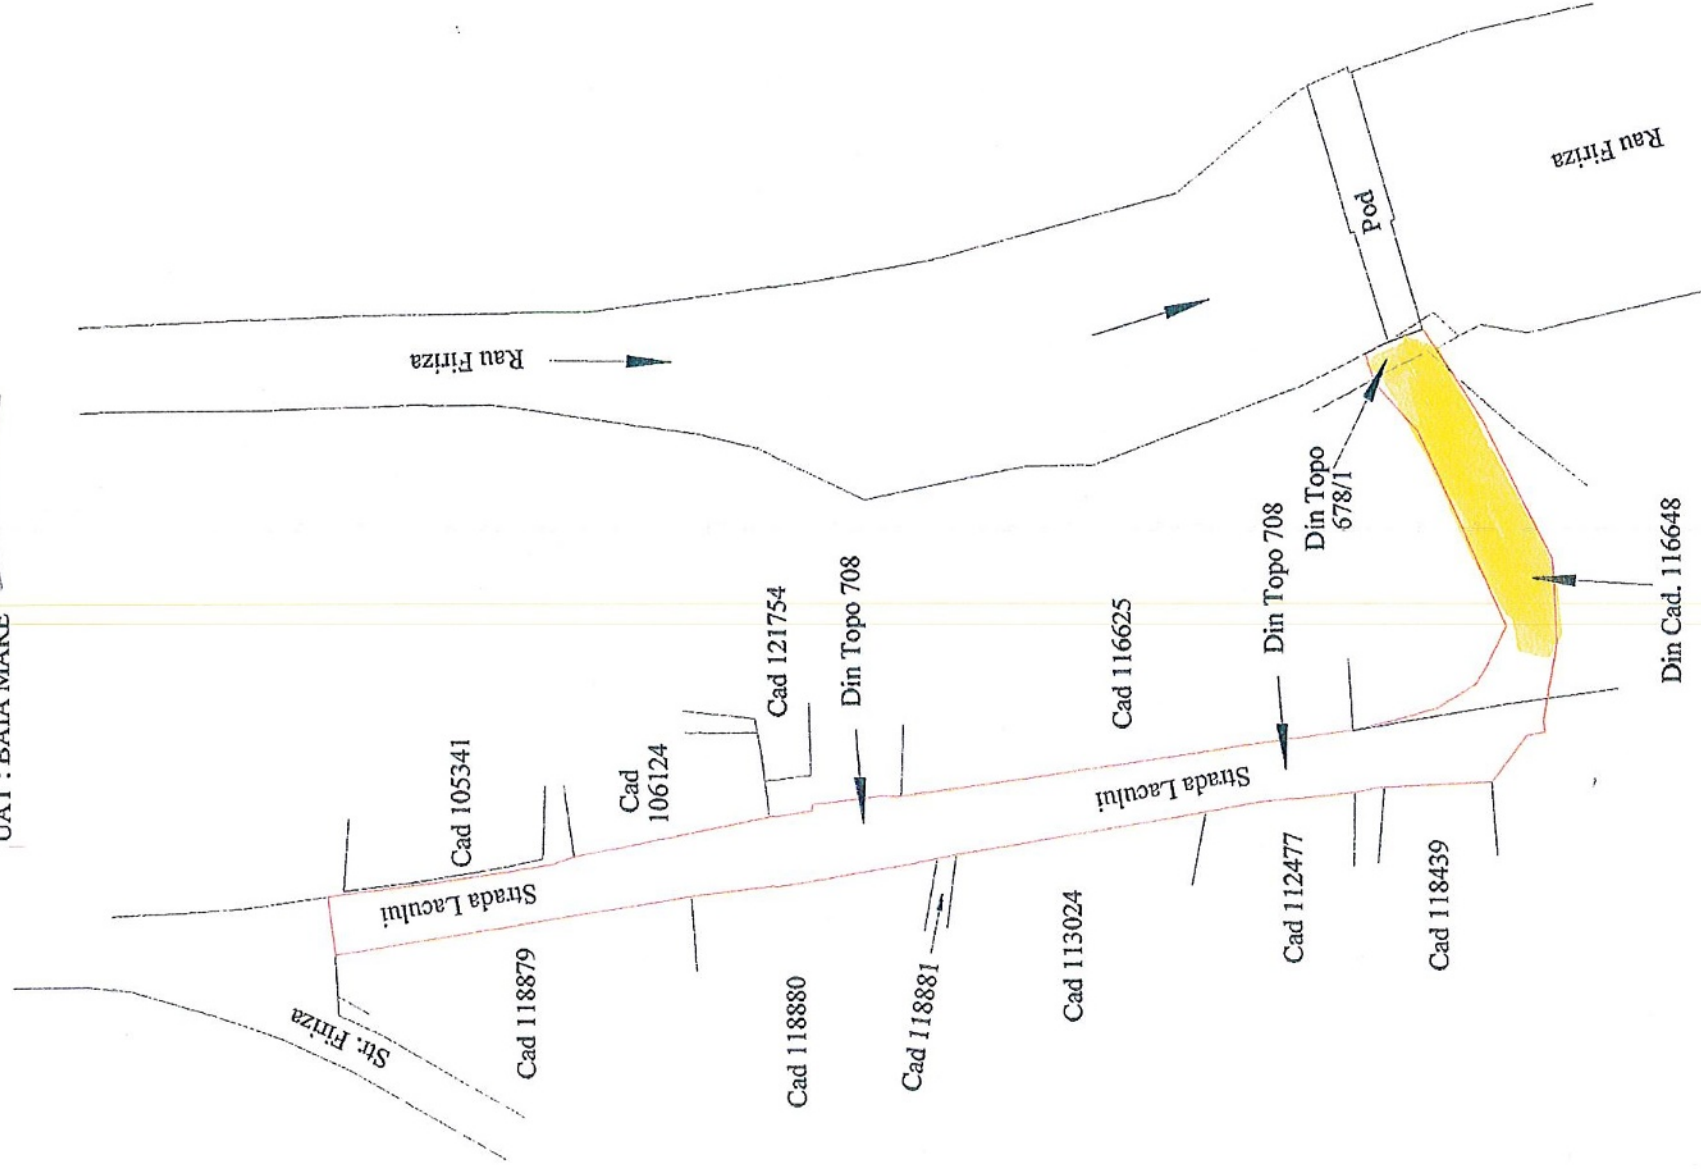

PLAN DE AMPLASAMENT SI DELIMITARE A IMOBILULUI

Scara 1: 1000

Tabel de miscare parcelara

INTRAVILAN
I CORP DE PROPRIETATE

a imobilului cuprins in CF 116648, CF 612-Nr. Topo 678/1,
fara date de CF- 1416 mp
Municipiu Baia Mare, Str. Lacului.
UAT : BAJA MARE

Nr. înregistrare 88957/20.12.2024

Date: 2024.12.20
11:54:50 +02'00'

Situatia actuala		Situatia viitoare	
INAINTE DE DEZMEMBRARE		DUPA DEZMEMBRARE	
Nr. C.F.	Nr. Cad / Nr. Topo	supraf. Ha mp	Proprietar
116648	din 116648	-	Proprietar
Baia Mare	din 116648	2388	Conform CF
612	din 678/1	1665	Conform CF
Fara date	-	1416	-
CF	-	5469	-
TOTAL	-	-	1906

DUPA ATRIBUIRE NR. CADASTRAL		Situatia viitoare	
Nr. Cad. / Topo componente	supraf. mp.	Nr. CAD	supraf. mp.
din 116648	457		
din 678/1	33	123179	1906
Fara date CF	1416		

500/05.01.2018
Oficiul de Cadastru și Publicitate Imobiliară