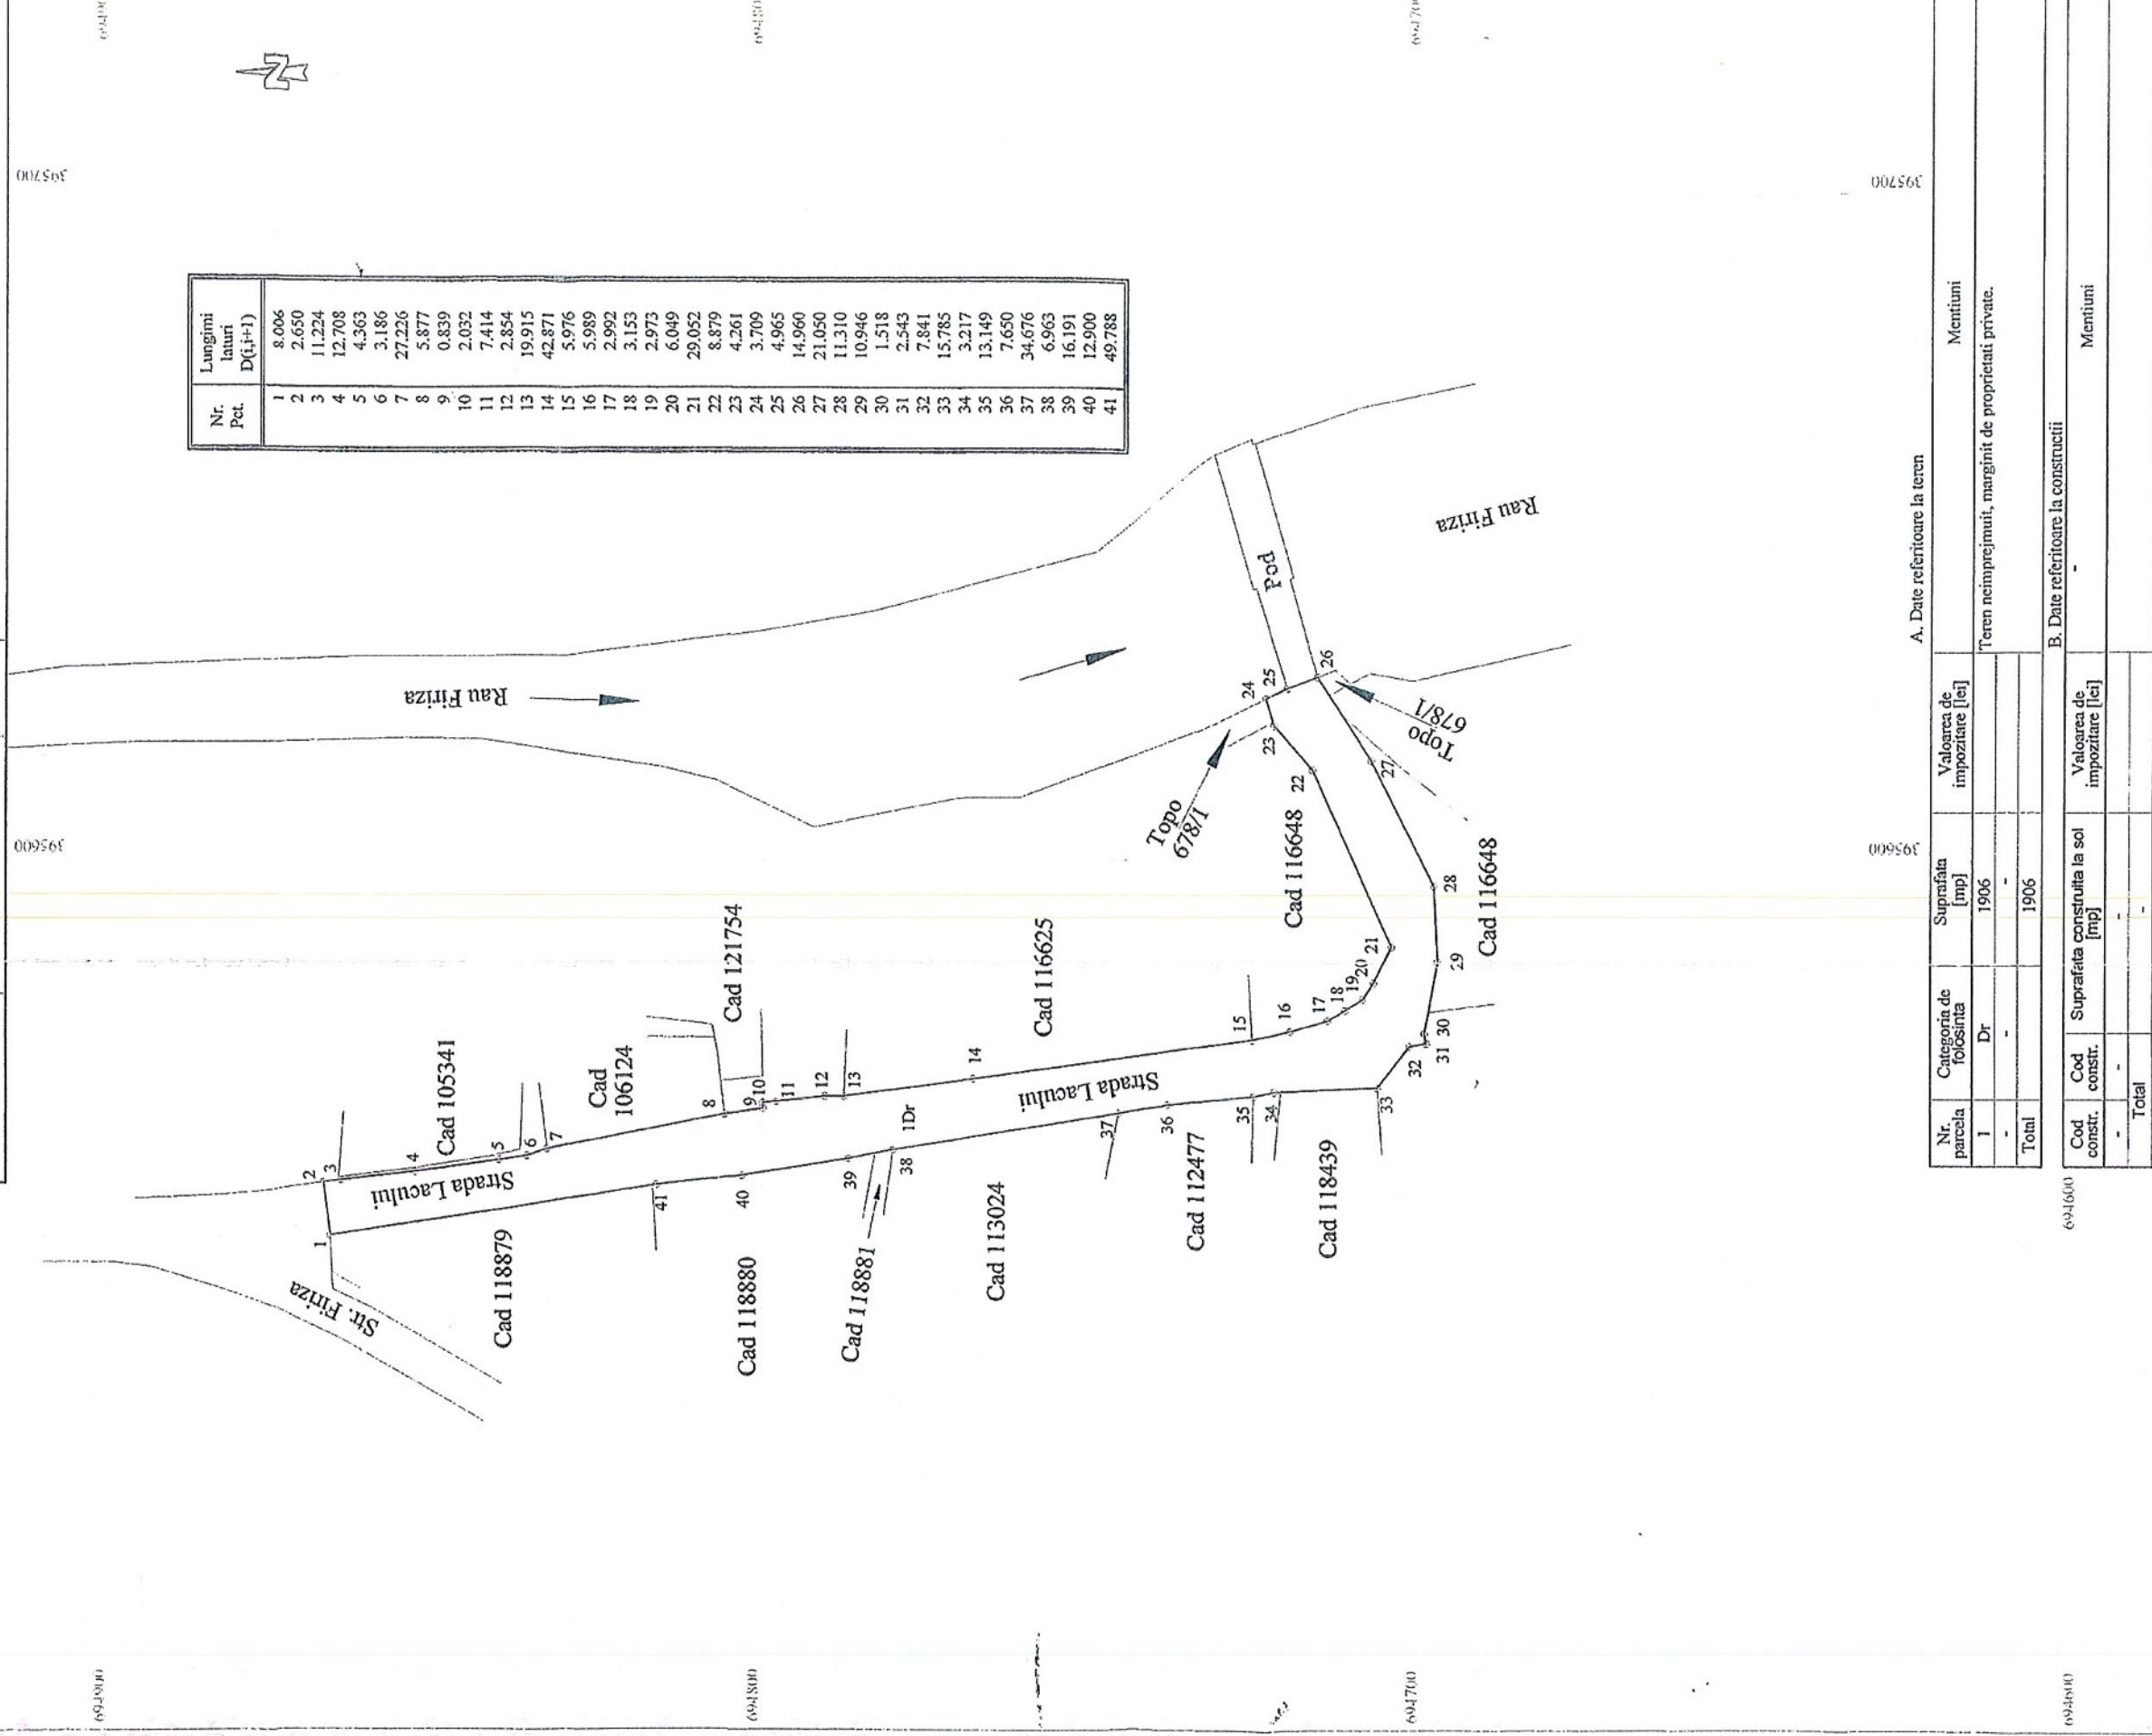

# PLAN DE AMPLASAMENT SI DELIMITARE A IMOBILULUI

Anexa nr.  
1.35  
la regulamentul

Scara 1: 1000

Nr. cadastral	Suprafata masurata	Adresa imobilului:
123179	1906 mp	Baia Mare, Str. Lacului, Jud. Maramures-Intravilan
Cartea Funciara nr. UAT BAIJA MARE		

A. Date referitoare la teren			
Nr. parcela	Categoria de folosinta	Suprafata [mp]	Valoarea de impozitare [lei]
1	Dr	1906	-
Total	-	1906	-
B. Date referitoare la constructii			
Cod constr.	Cod constr.	Suprafata construita la sol [mp]	Valoarea de impozitare [lei]
-	-	-	-
Total	-	-	-

Suprafata totala masurata a imobilului = 1906 mp. Suprafata din act = 1906 mp

Executant: ing. Talos Ovidiu

Confirm executare cadastrala si corse;

Semnatura si

restituirea intocmirii documentatiei

statutele din teren